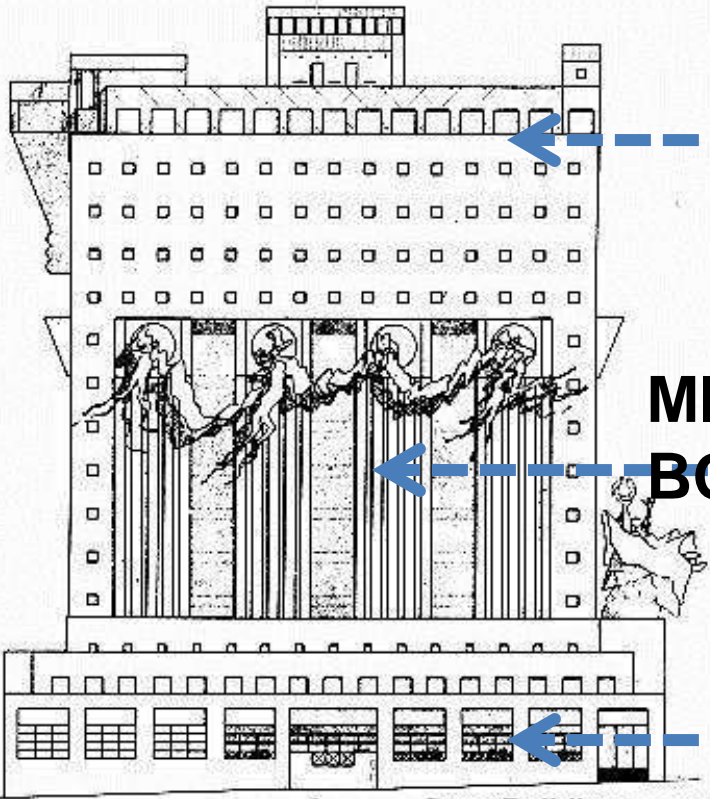

St Louis missoury
15 juli 1972
Jam 3.30
Teknik inplosive

**MICHAEL
GRAVES**

**THE
PORTLAND
BUILDING**

THE PORTLAND BUILDINGc

ARCHITECTS : **MICHAEL GRAVES**
LOKASI : **1120SOUTHWEST5TH AVENUE, PORTLAND, OR 97204, USA**

AREA : **362400.0 FT2**
YEAR : **1982**

BLD.TYPE : **GOVERMENT OFFICES**
ARCH.STYLE : **POST MODERN**

GreatBuildings.com
Main Street elevation

HEAD

**MIDDLE OF
BODY**

BASE

GreatBuildings.com
Fifth Avenue elevation

ANTHROPOMORPHISM*

THE PORTLAND BUILDING

Walaupun bangunan ini mendapat banyak kritik namun bangunan Portland dianggap sebagai kunci-titik utama dalam sejarah arsitektur, bangunan Ini membuka jalan untuk bangunan postmodernis lebih matang, seperti Walt Disney World Swan dan Dolphin Resort (1990), Denver Central Library (1996), dan St Coletta Sekolah (2006)