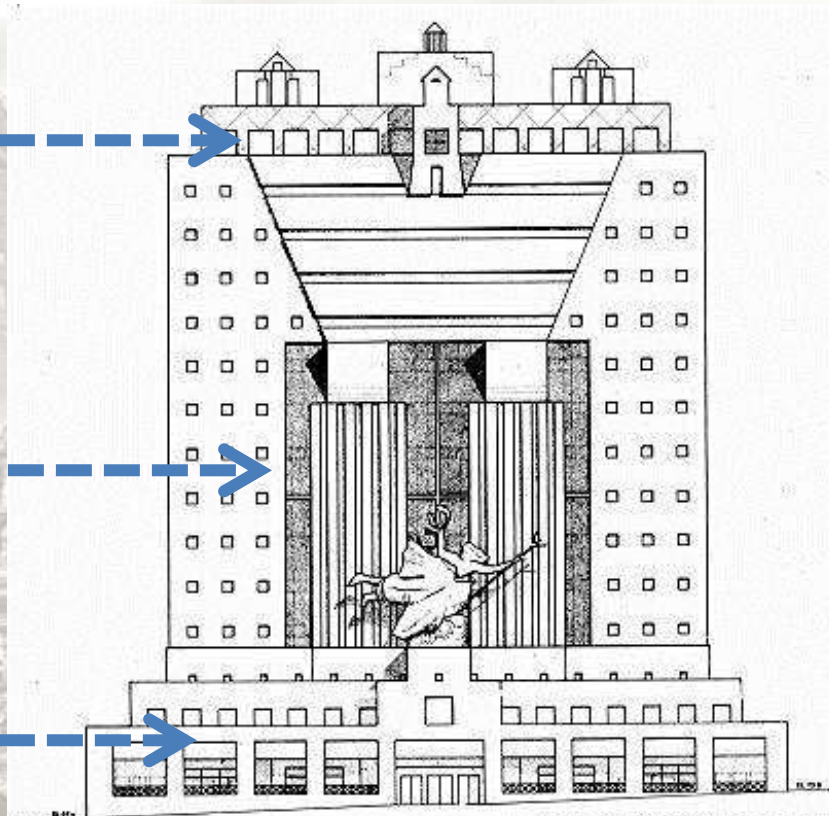

AREA : **362400.0 FT2**
YEAR : **1982**

BLD.TYPE : **GOVERMENT OFFICES**
ARCH.STYLE : **POST MODERN**

GreatBuildings.com
Main Street elevation

HEAD

**MIDDLE OF
BODY**

BASE

GreatBuildings.com
Fifth Avenue elevation

ANTHROPOMORPHISM*

THE PORTLAND BUILDING

Walaupun bangunan ini mendapat banyak kritik namun bangunan Portland dianggap sebagai kunci-titik utama dalam sejarah arsitektur, bangunan Ini membuka jalan untuk bangunan postmodernis lebih matang, seperti Walt Disney World Swan dan Dolphin Resort (1990), Denver Central Library (1996), dan St Coletta Sekolah (2006)