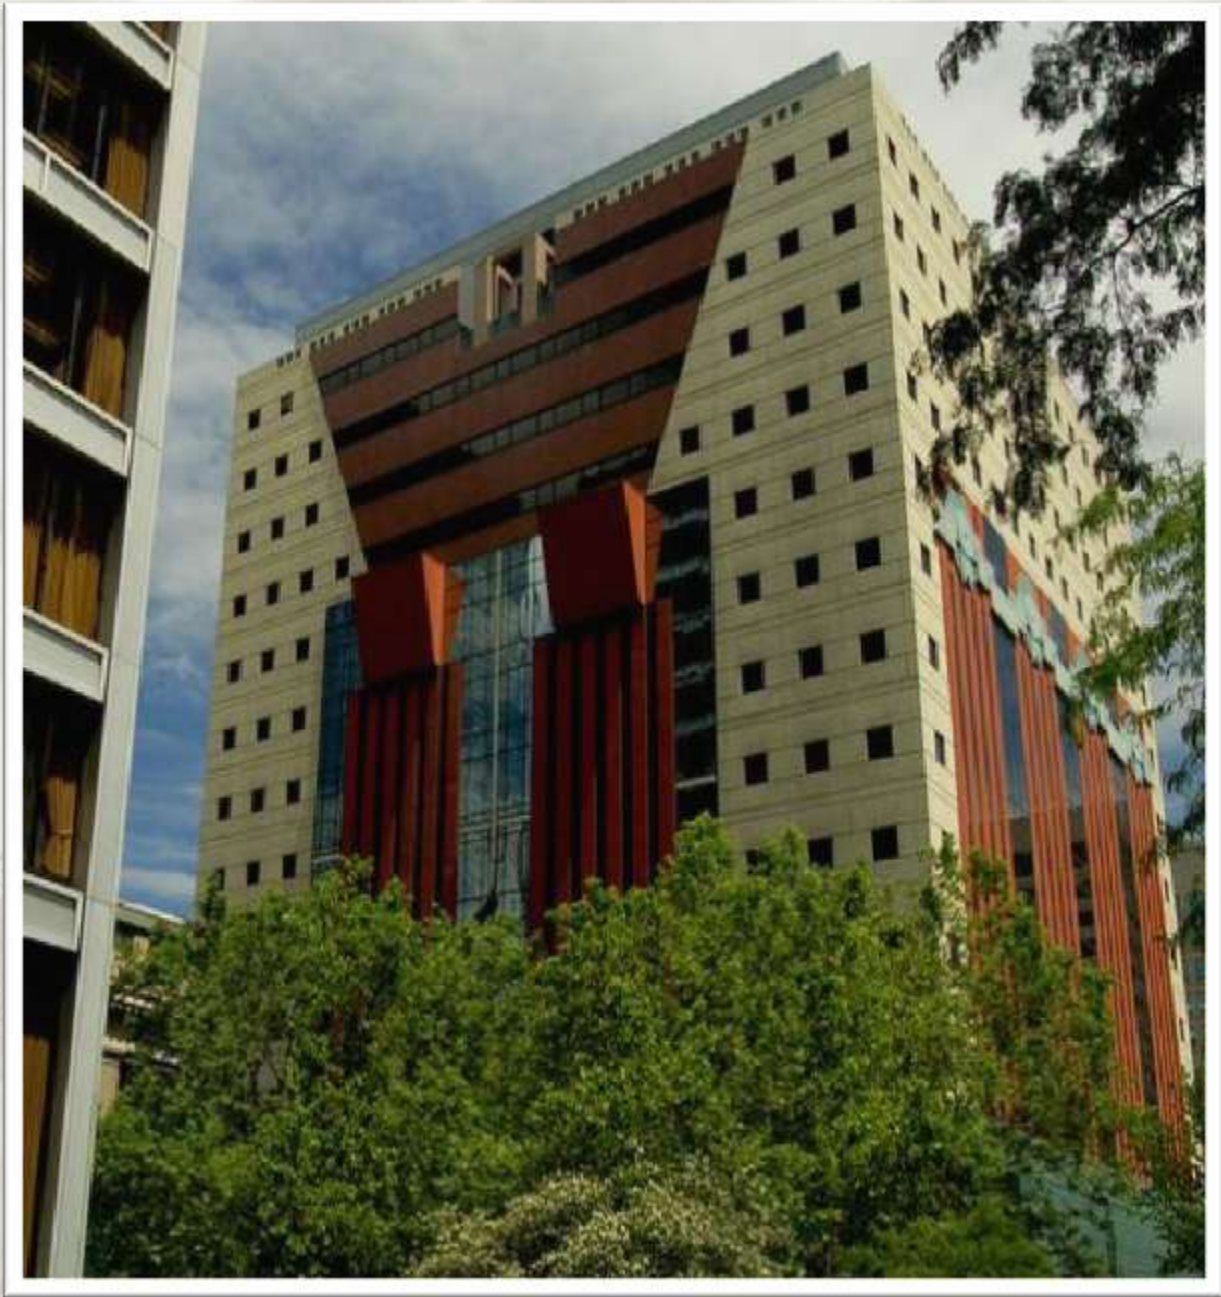

Arsitektur & Strategi Budaya

Arsitektur & Strategi Budaya

Sejarah Postmodern

Arsitektur Postmodern dimulai di St. Louis , Missouri pada **15 Juli 1972** ketika **gedung apartemen Pruitt Igoe diledakkan dengan dinamit.**

AREA : **362400.0 FT2**
YEAR : **1982**

BLD.TYPE : **GOVERMENT OFFICES**
ARCH.STYLE : **POST MODERN**

GreatBuildings.com
Main Street elevation

HEAD

**MIDDLE OF
BODY**

BASE

GreatBuildings.com
Fifth Avenue elevation

ANTHROPOMORPHISM*

THE PORTLAND BUILDING

Walaupun bangunan ini mendapat banyak kritik namun bangunan Portland dianggap sebagai kunci-titik utama dalam sejarah arsitektur, bangunan Ini membuka jalan untuk bangunan postmodernis lebih matang, seperti Walt Disney World Swan dan Dolphin Resort (1990), Denver Central Library (1996), dan St Coletta Sekolah (2006)