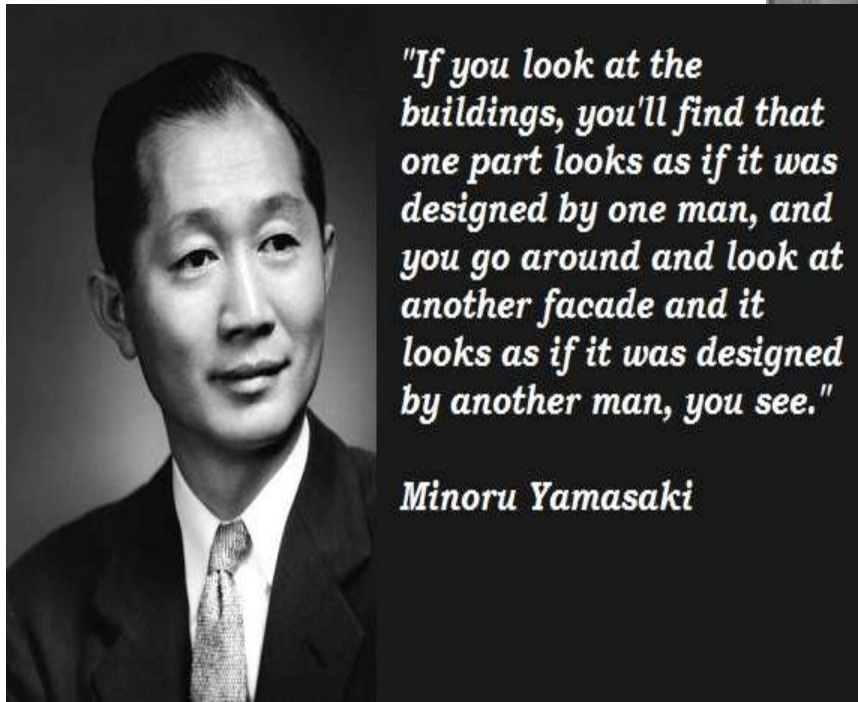

Arsitektur & Strategi Budaya

Arsitektur & Strategi Budaya

Sejarah Postmodern

Arsitektur Postmodern dimulai di St. Louis , Missouri pada **15 Juli 1972** ketika **gedung apartemen Pruitt Igoe diledakkan dengan dinamit.**

AREA : **362400.0 FT2**
YEAR : **1982**

BLD.TYPE : **GOVERMENT OFFICES**
ARCH.STYLE : **POST MODERN**

GreatBuildings.com
Main Street elevation

HEAD

**MIDDLE OF
BODY**

BASE

GreatBuildings.com
Fifth Avenue elevation